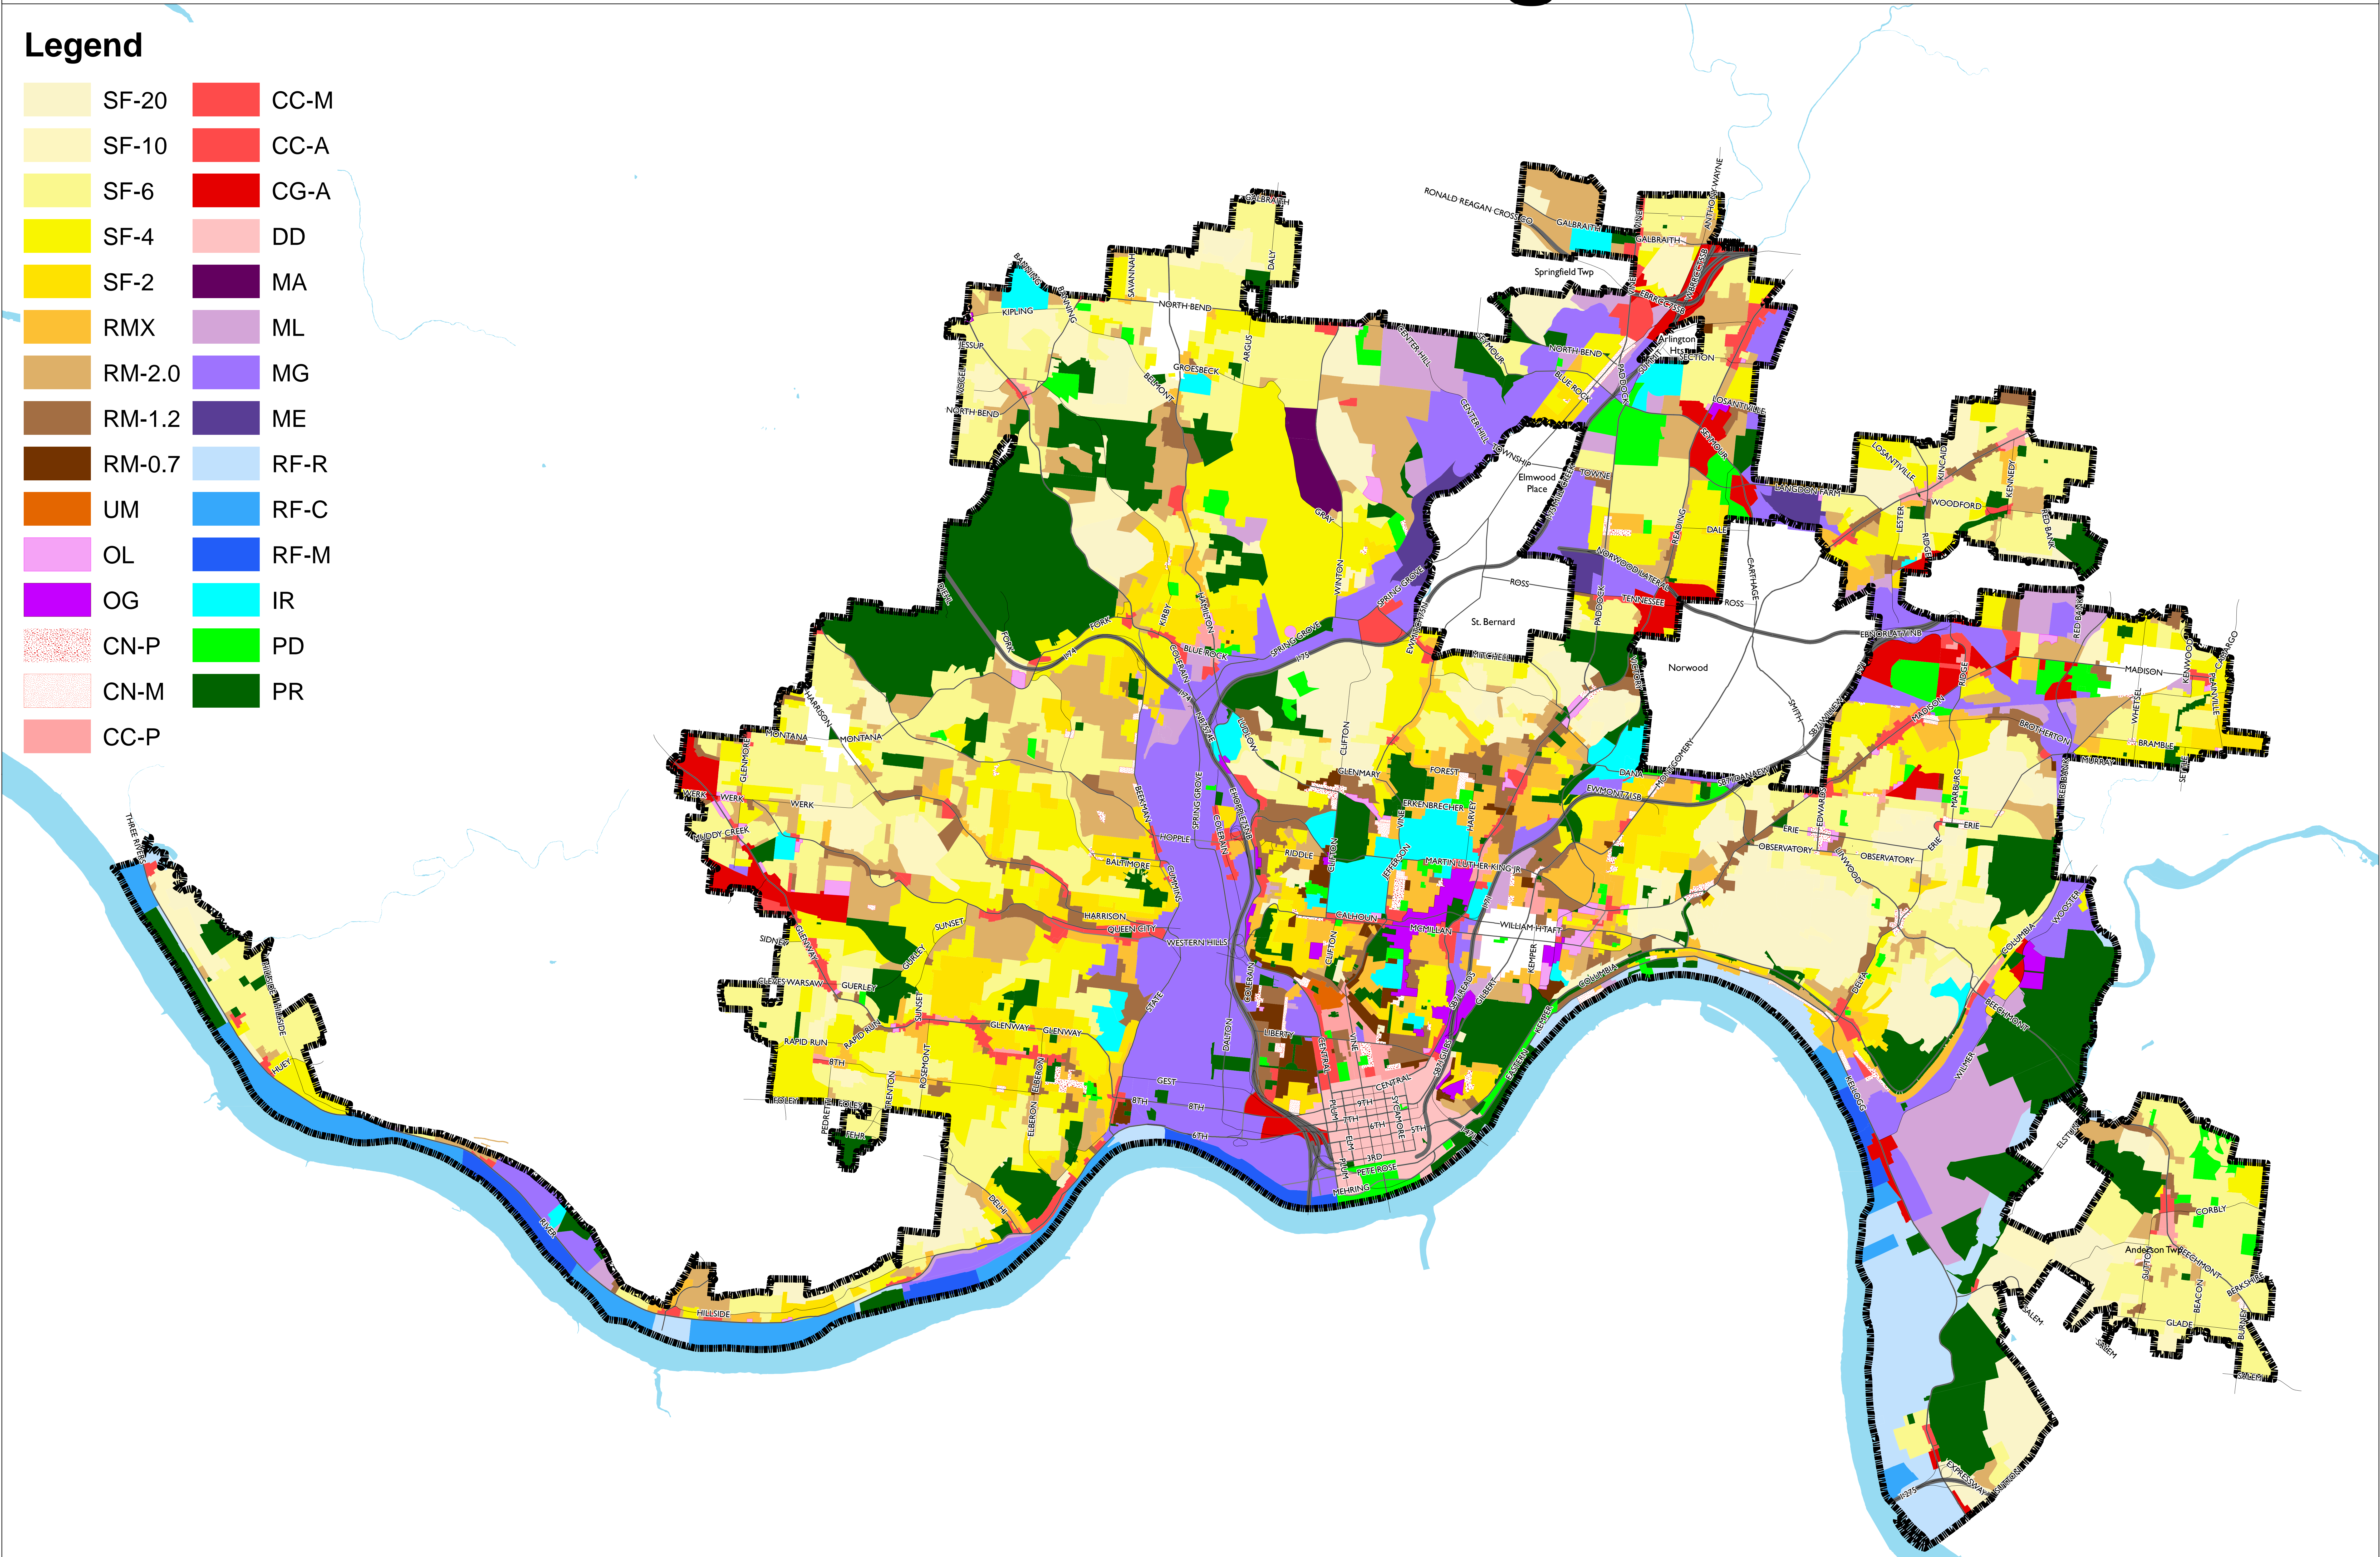

Cincinnati Zoning

Legend

- SF-20
- SF-10
- SF-6
- SF-4
- SF-2
- RMX
- RM-2.0
- RM-1.2
- RM-0.7
- UM
- OL
- OG
- CN-P
- CN-M
- CC-P
- CC-M
- CC-A
- CG-A
- DD
- MA
- ML
- MG
- ME
- RF-R
- RF-C
- RF-M
- IR
- PD
- PR

Prepared by: Department of City Planning

Prepared 1/2/18